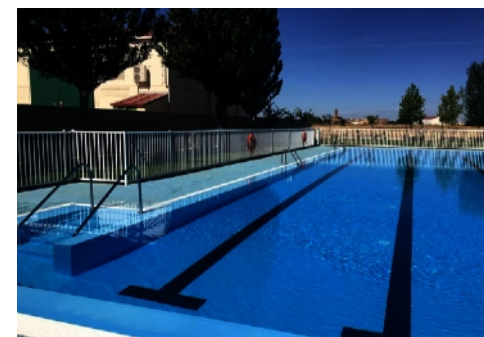

CENSO DE INSTALACIONES DEPORTIVAS

COMARCA CAMPO DE DAROCA

ENERO 2020

VILLARREAL DE HUERVA

INSTALACIONES / ESPACIOS DEPORTIVOS		
	Año Inaugurac. Año Remodelac.	Estado de Uso:
1. Frontón Cubierto		En uso
2. Pabellón		En uso
3. Sala Pequeña		En uso
4. Vaso Aire Libre	2017	Uso ocasional
5. Parque Tercer Edad		En uso
6. Petanca		En uso

FOTOGRAFÍAS

1. Frontón Cubierto
2. Pabellón
3. Sala Pequeña
4. Vaso Aire Libre
5. Parque Tercer Edad
6. Petanca

1 y 2

3

4

5

6