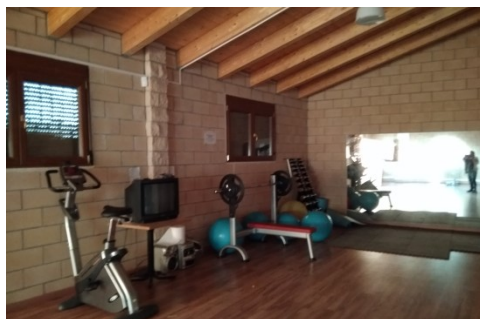

CENSO DE INSTALACIONES DEPORTIVAS

COMARCA CAMPO DE DAROCA

ENERO 2020

RETASCÓN

INSTALACIONES / ESPACIOS DEPORTIVOS		
	Año Inaugurac. Año Remodelac.	Estado de Uso:
1. Frontón	1998	En uso
2. Pista Polideportiva		
3. Sala Grande		
4. Parque Tercera Edad	2016	En uso
5. Campo Reducidas Dimensiones		
6. Espacio Natural Deportivo		
7. Gimnasio	2012	En uso

FOTOGRAFÍAS

1. Frontón
2. Pista Polideportiva
3. Sala Grande
4. Parque Tercera Edad
5. Campo Reducidas Dimensiones
6. Espacio Natural Deportivo
7. Gimnasio

1
2
3

4

7