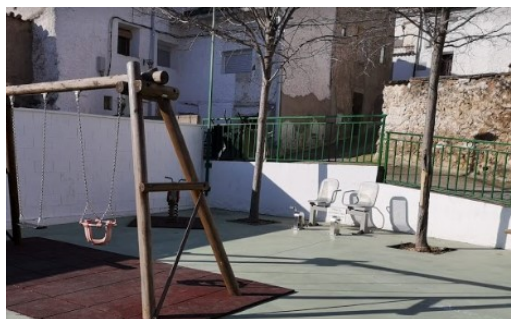

CENSO DE INSTALACIONES DEPORTIVAS

COMARCA CAMPO DE DAROCA

ENERO 2020

CER VERUELA

INSTALACIONES / ESPACIOS DEPORTIVOS		
	Año Inaugurac. Año Remodelac.	Estado de Uso:
1. Sala Grande	2002	En uso
2. Pista Polideportiva		En uso
3. Campo Reducidas dimensiones		En uso
4. Parque Tercera Edad		En uso

POBLACIÓN: 33 habitantes

(INE, 1 ENERO 2020)

Localización:

RELACIÓN DE ESPACIOS DEPORTIVOS

INSTALACIONES / ESPACIOS DEPORTIVOS							
	Nº	Medidas	Altura o Profundidad	Pavimento o Rebosadero	Iluminación SI/NO	Graderío SI/NO	Observaciones
1. Sala Grande	1	20 x 11	5 a 7	Hormigón	Si, fluorescentes	No	Es el pabellón de festejos. Tiene algún pequeño material deportivo. Almacén, 2 aseos y barra de bar
2. Pista Polideportiva	1	44 x 22		Hormigón pulido	No	No	Ambas instalaciones comparten espacio. La pista polideportiva no tiene pintado ningún campo de juego. Dos porterías y una canasta
3. Campo Reducidas Dimensiones	1	44 x 22		Hormigón pulido	No	No	
4. Parque Tercera Edad	1						Diferentes aparatos de gimnasia

COMARCA CAMPO de DAROCA

FOTOGRAFÍAS

1. Sala Grande
2. Pista Polideportiva
3. Campo Reducidas Dimensiones
4. Parque Tercera Edad

1

1

2 y 3

4